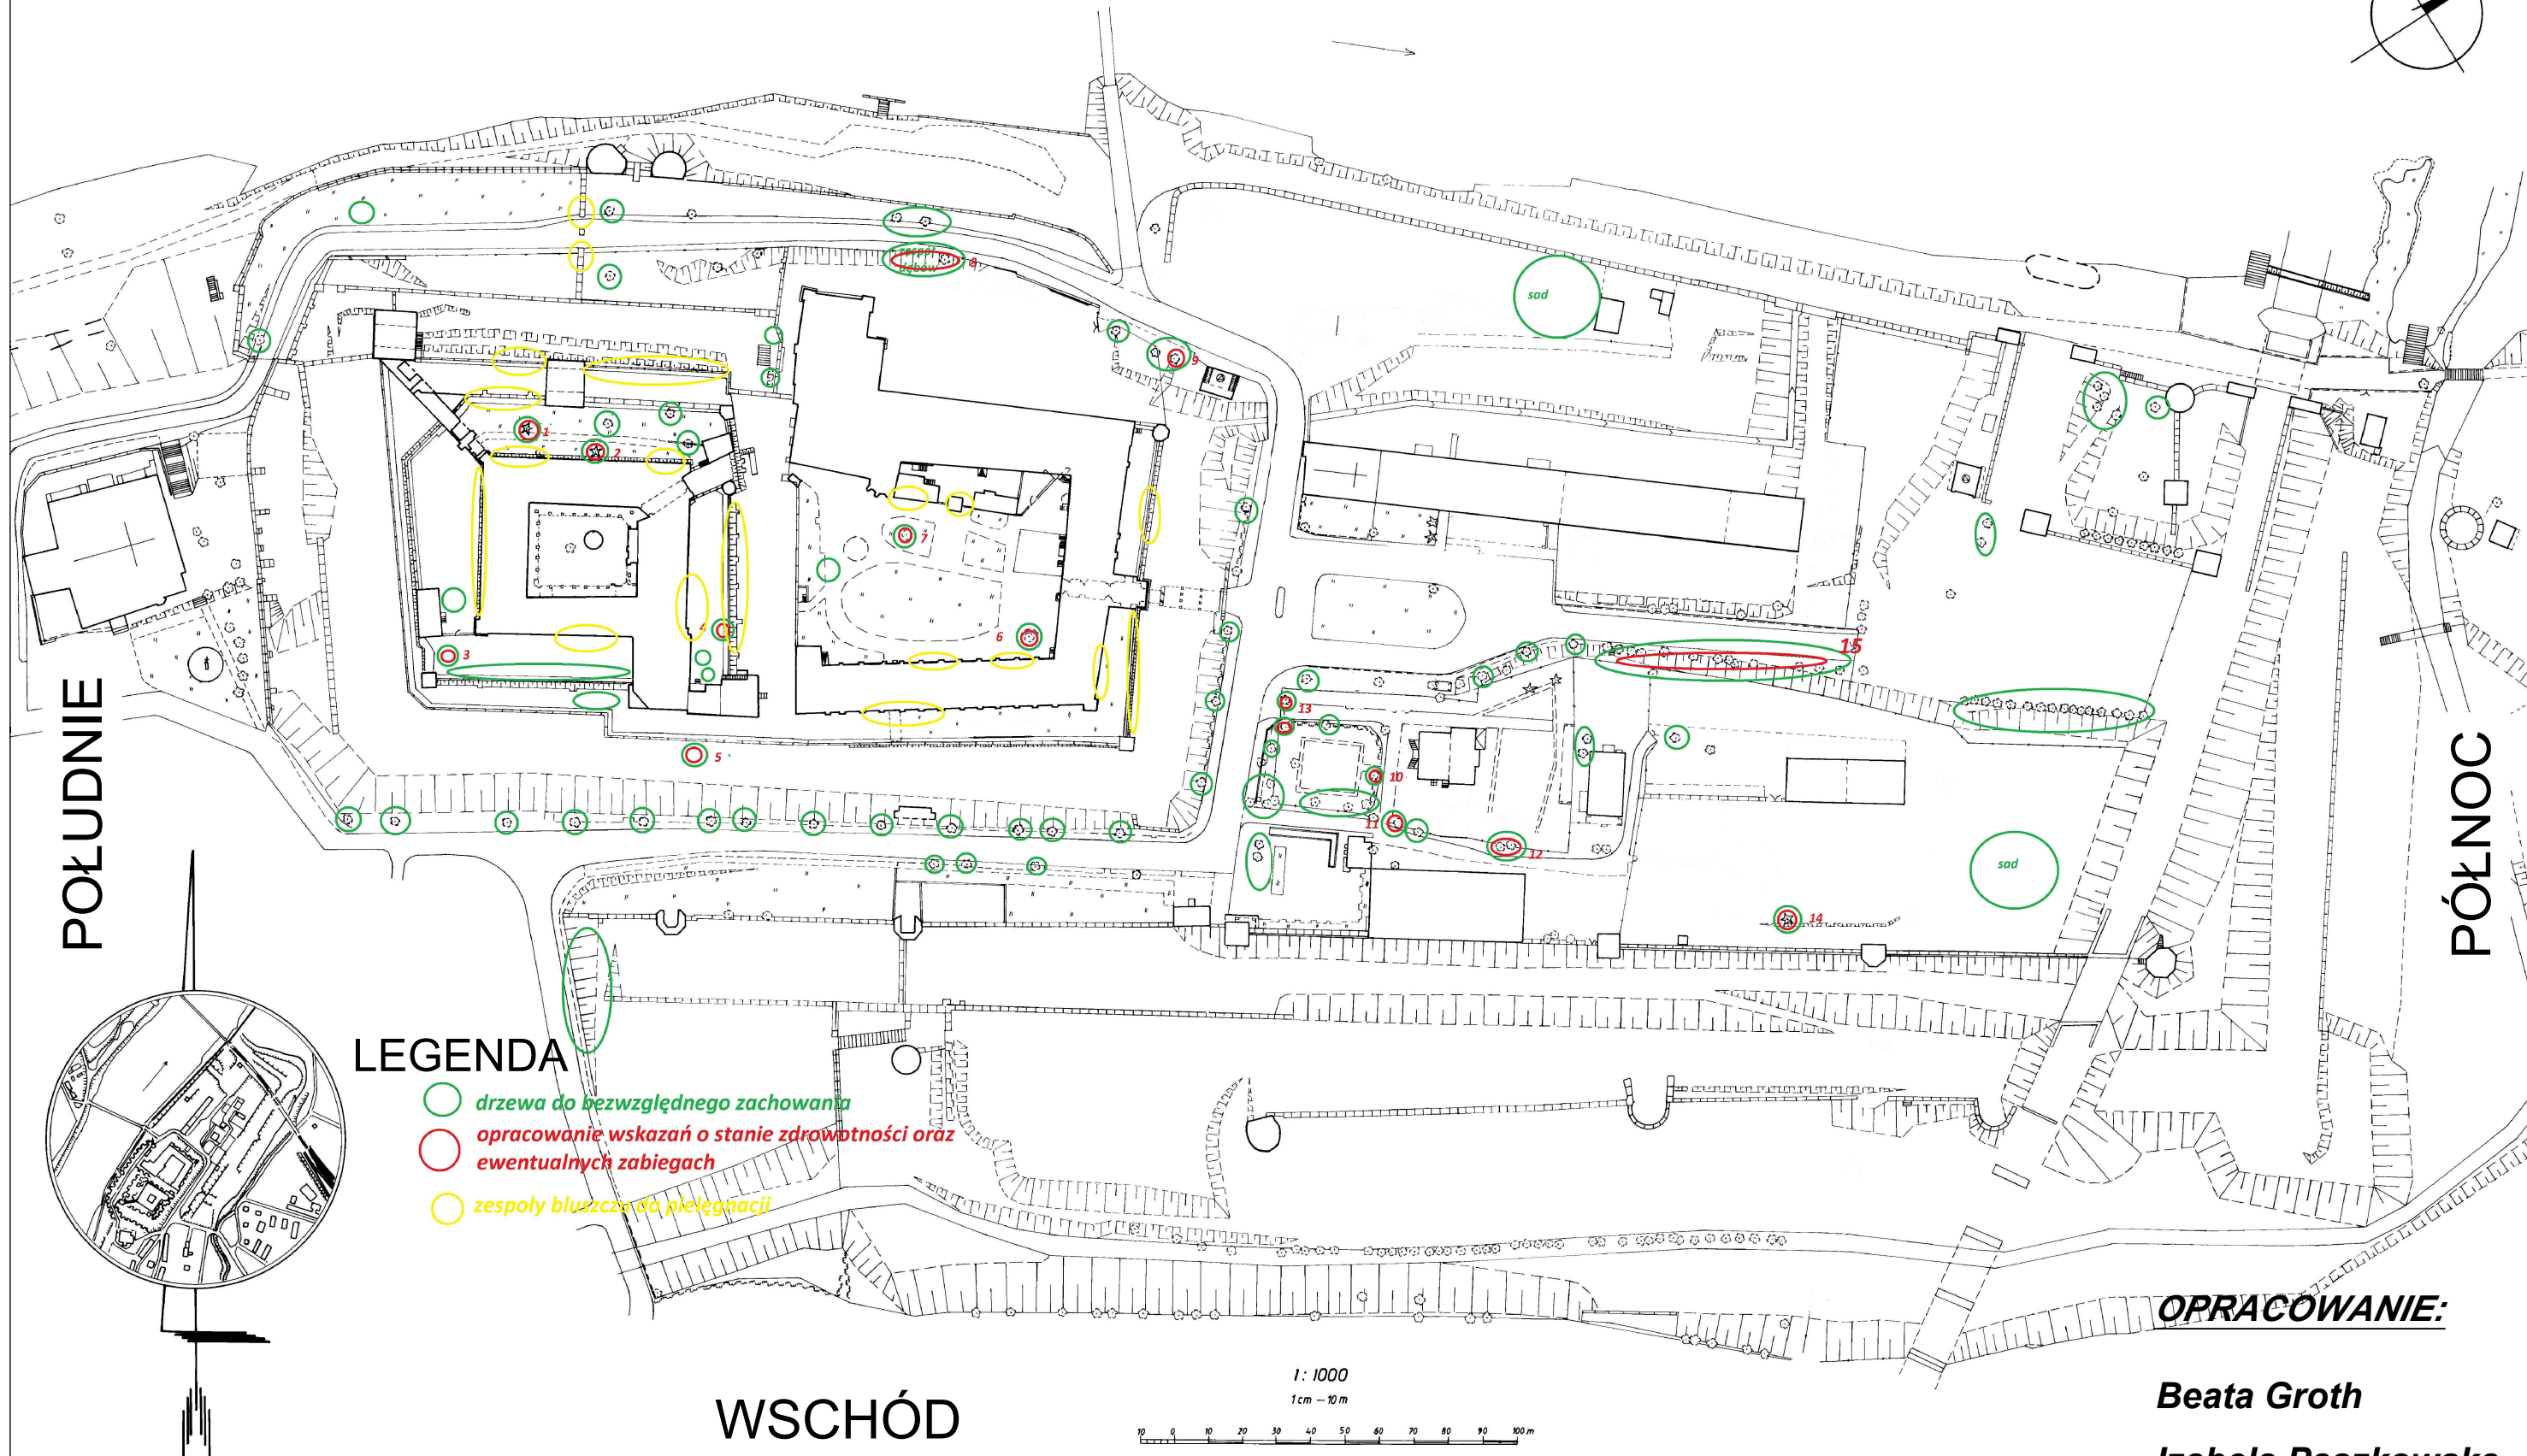

ZACHÓD

POŁUDNIE

PÓŁNOC

**LEGENDA**

- drzewa do bezwzględnego zachowania
- opracowanie wskazań o stanie zdrowotności oraz ewentualnych zabiegach
- zespoły bluszczu do pielęgnacji

WSCHÓD

1 : 1000  
1 cm - 10 m

**OPRACOWANIE:**

**Beata Groth**  
**Izabela Paszkowska**  
**Piotr Strzelec**