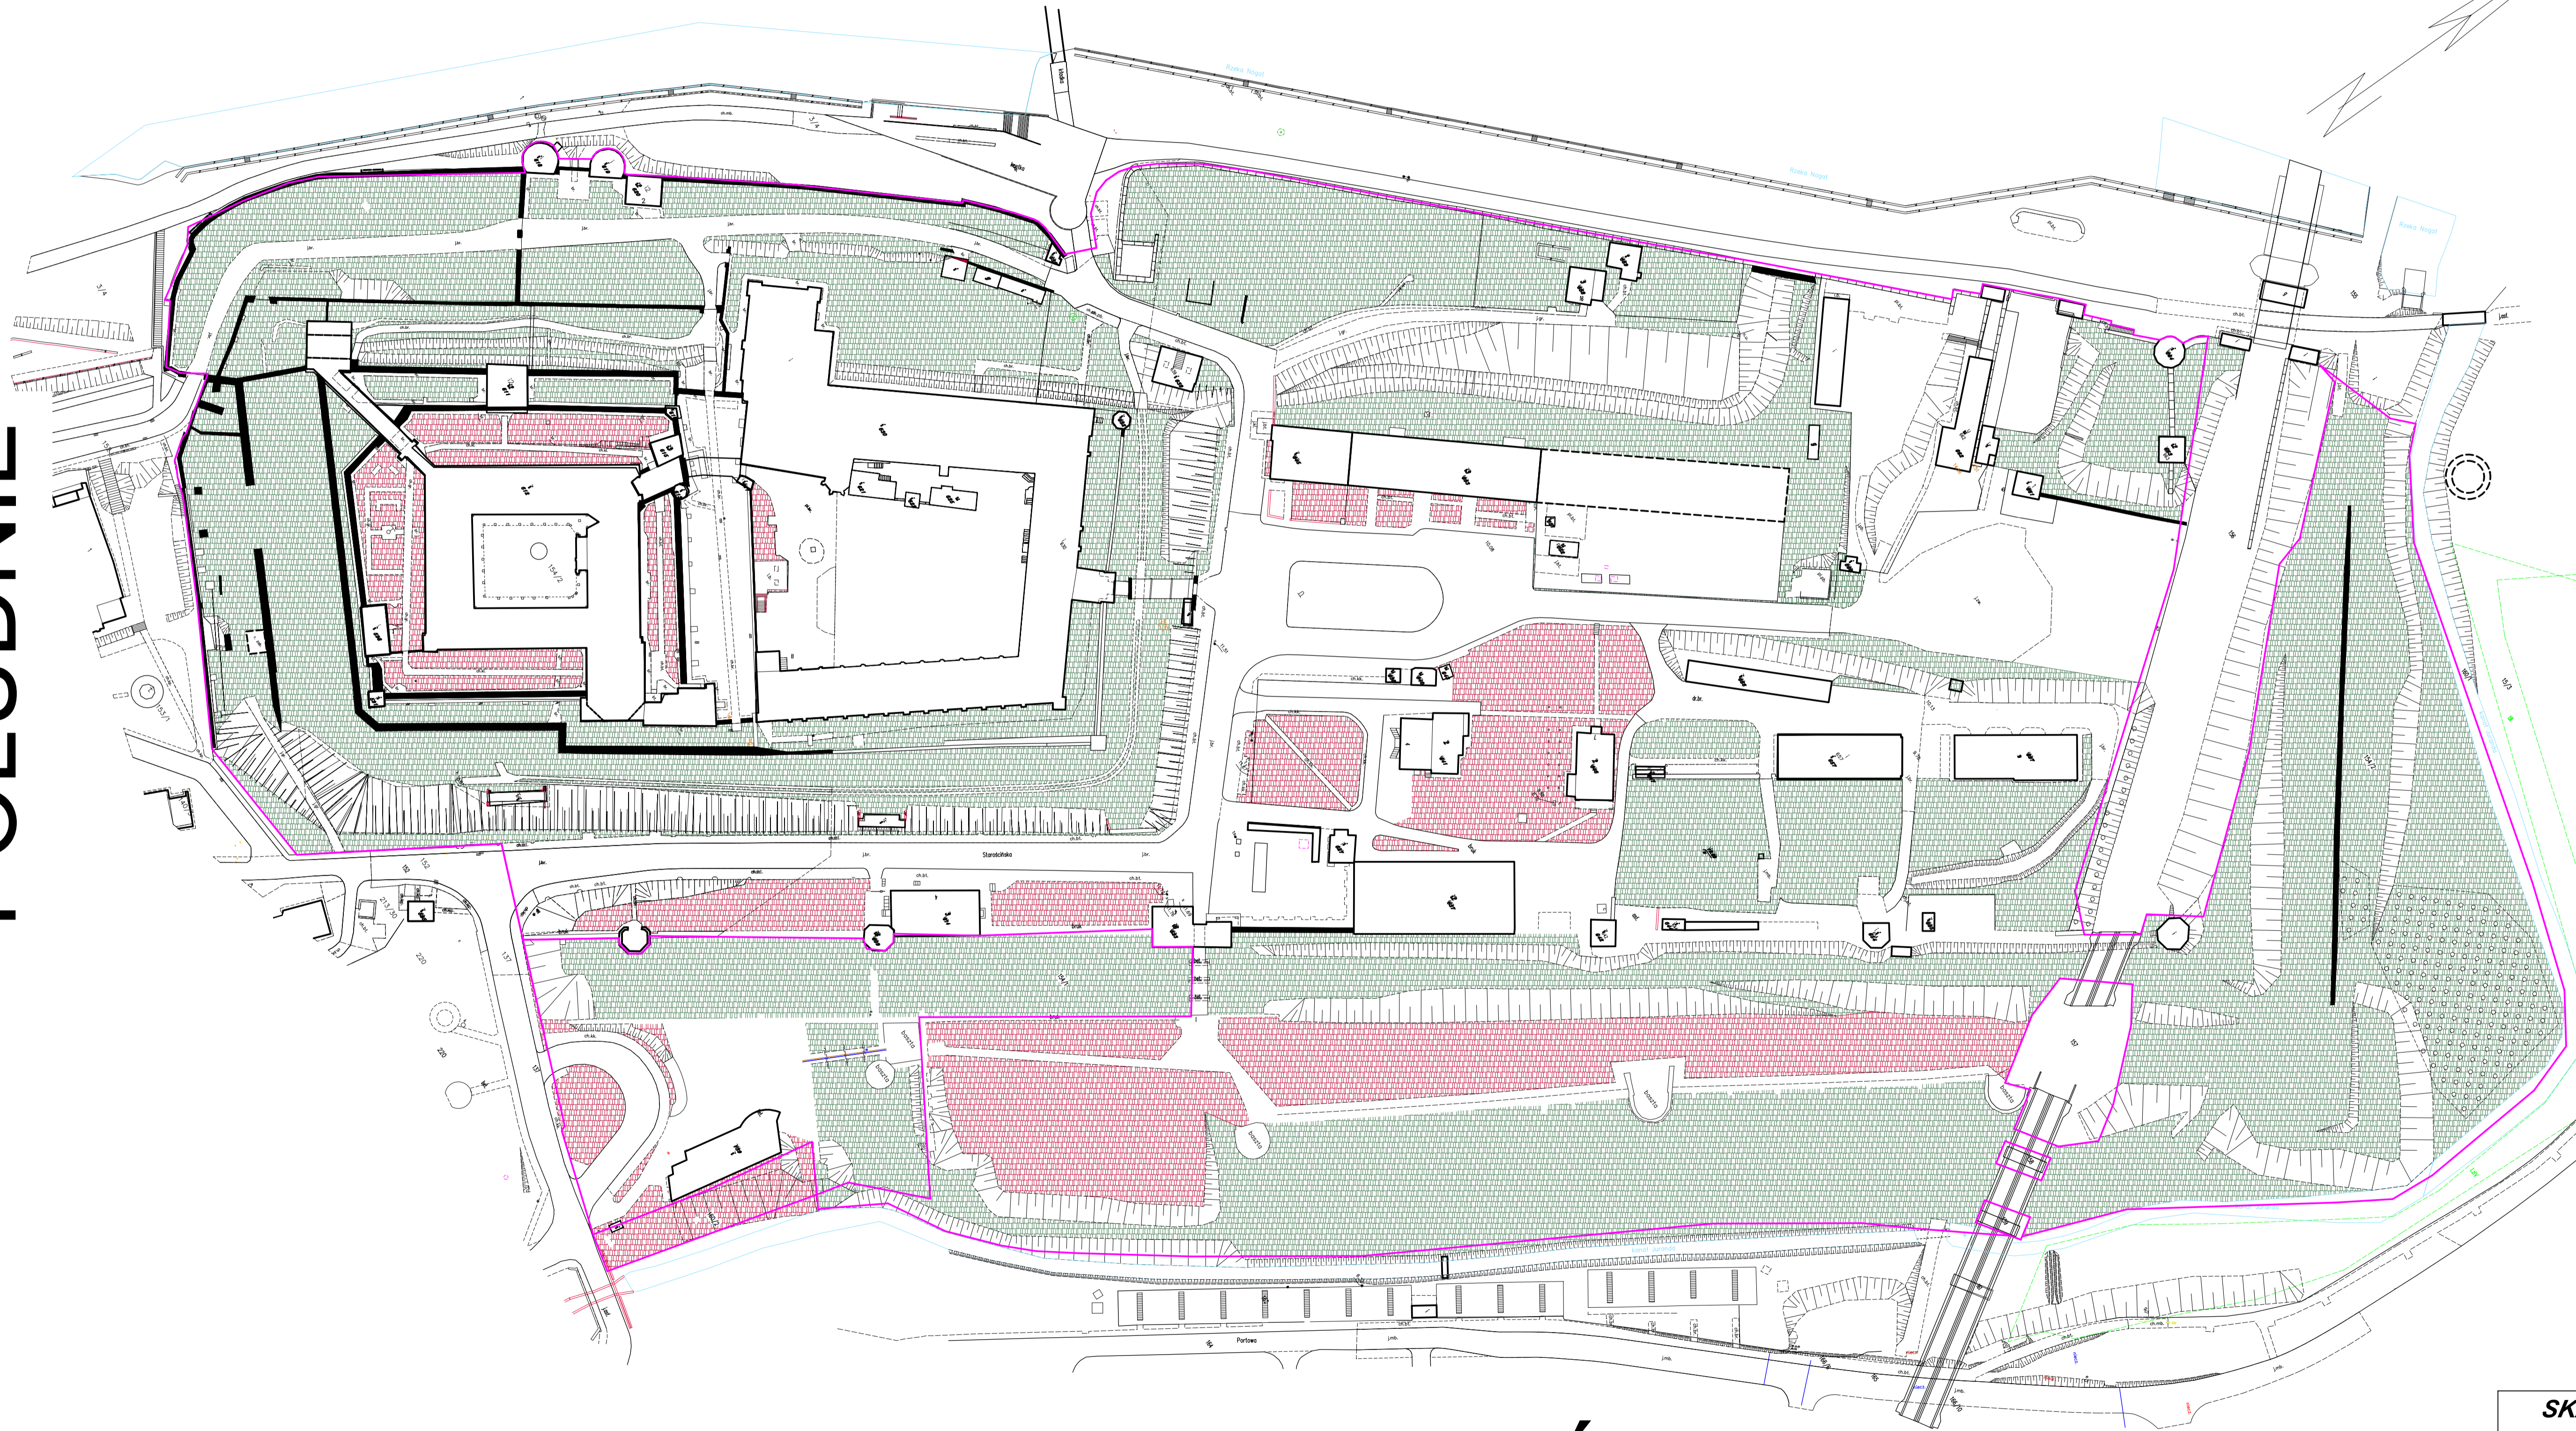

ZACHÓD

POŁUDNIE

PÓŁNOC

WSCHÓD

SKALA
1:1000

OPRACOWANIE:
Beata Groth
Izabela Paszkowska
Piotr Strzelec