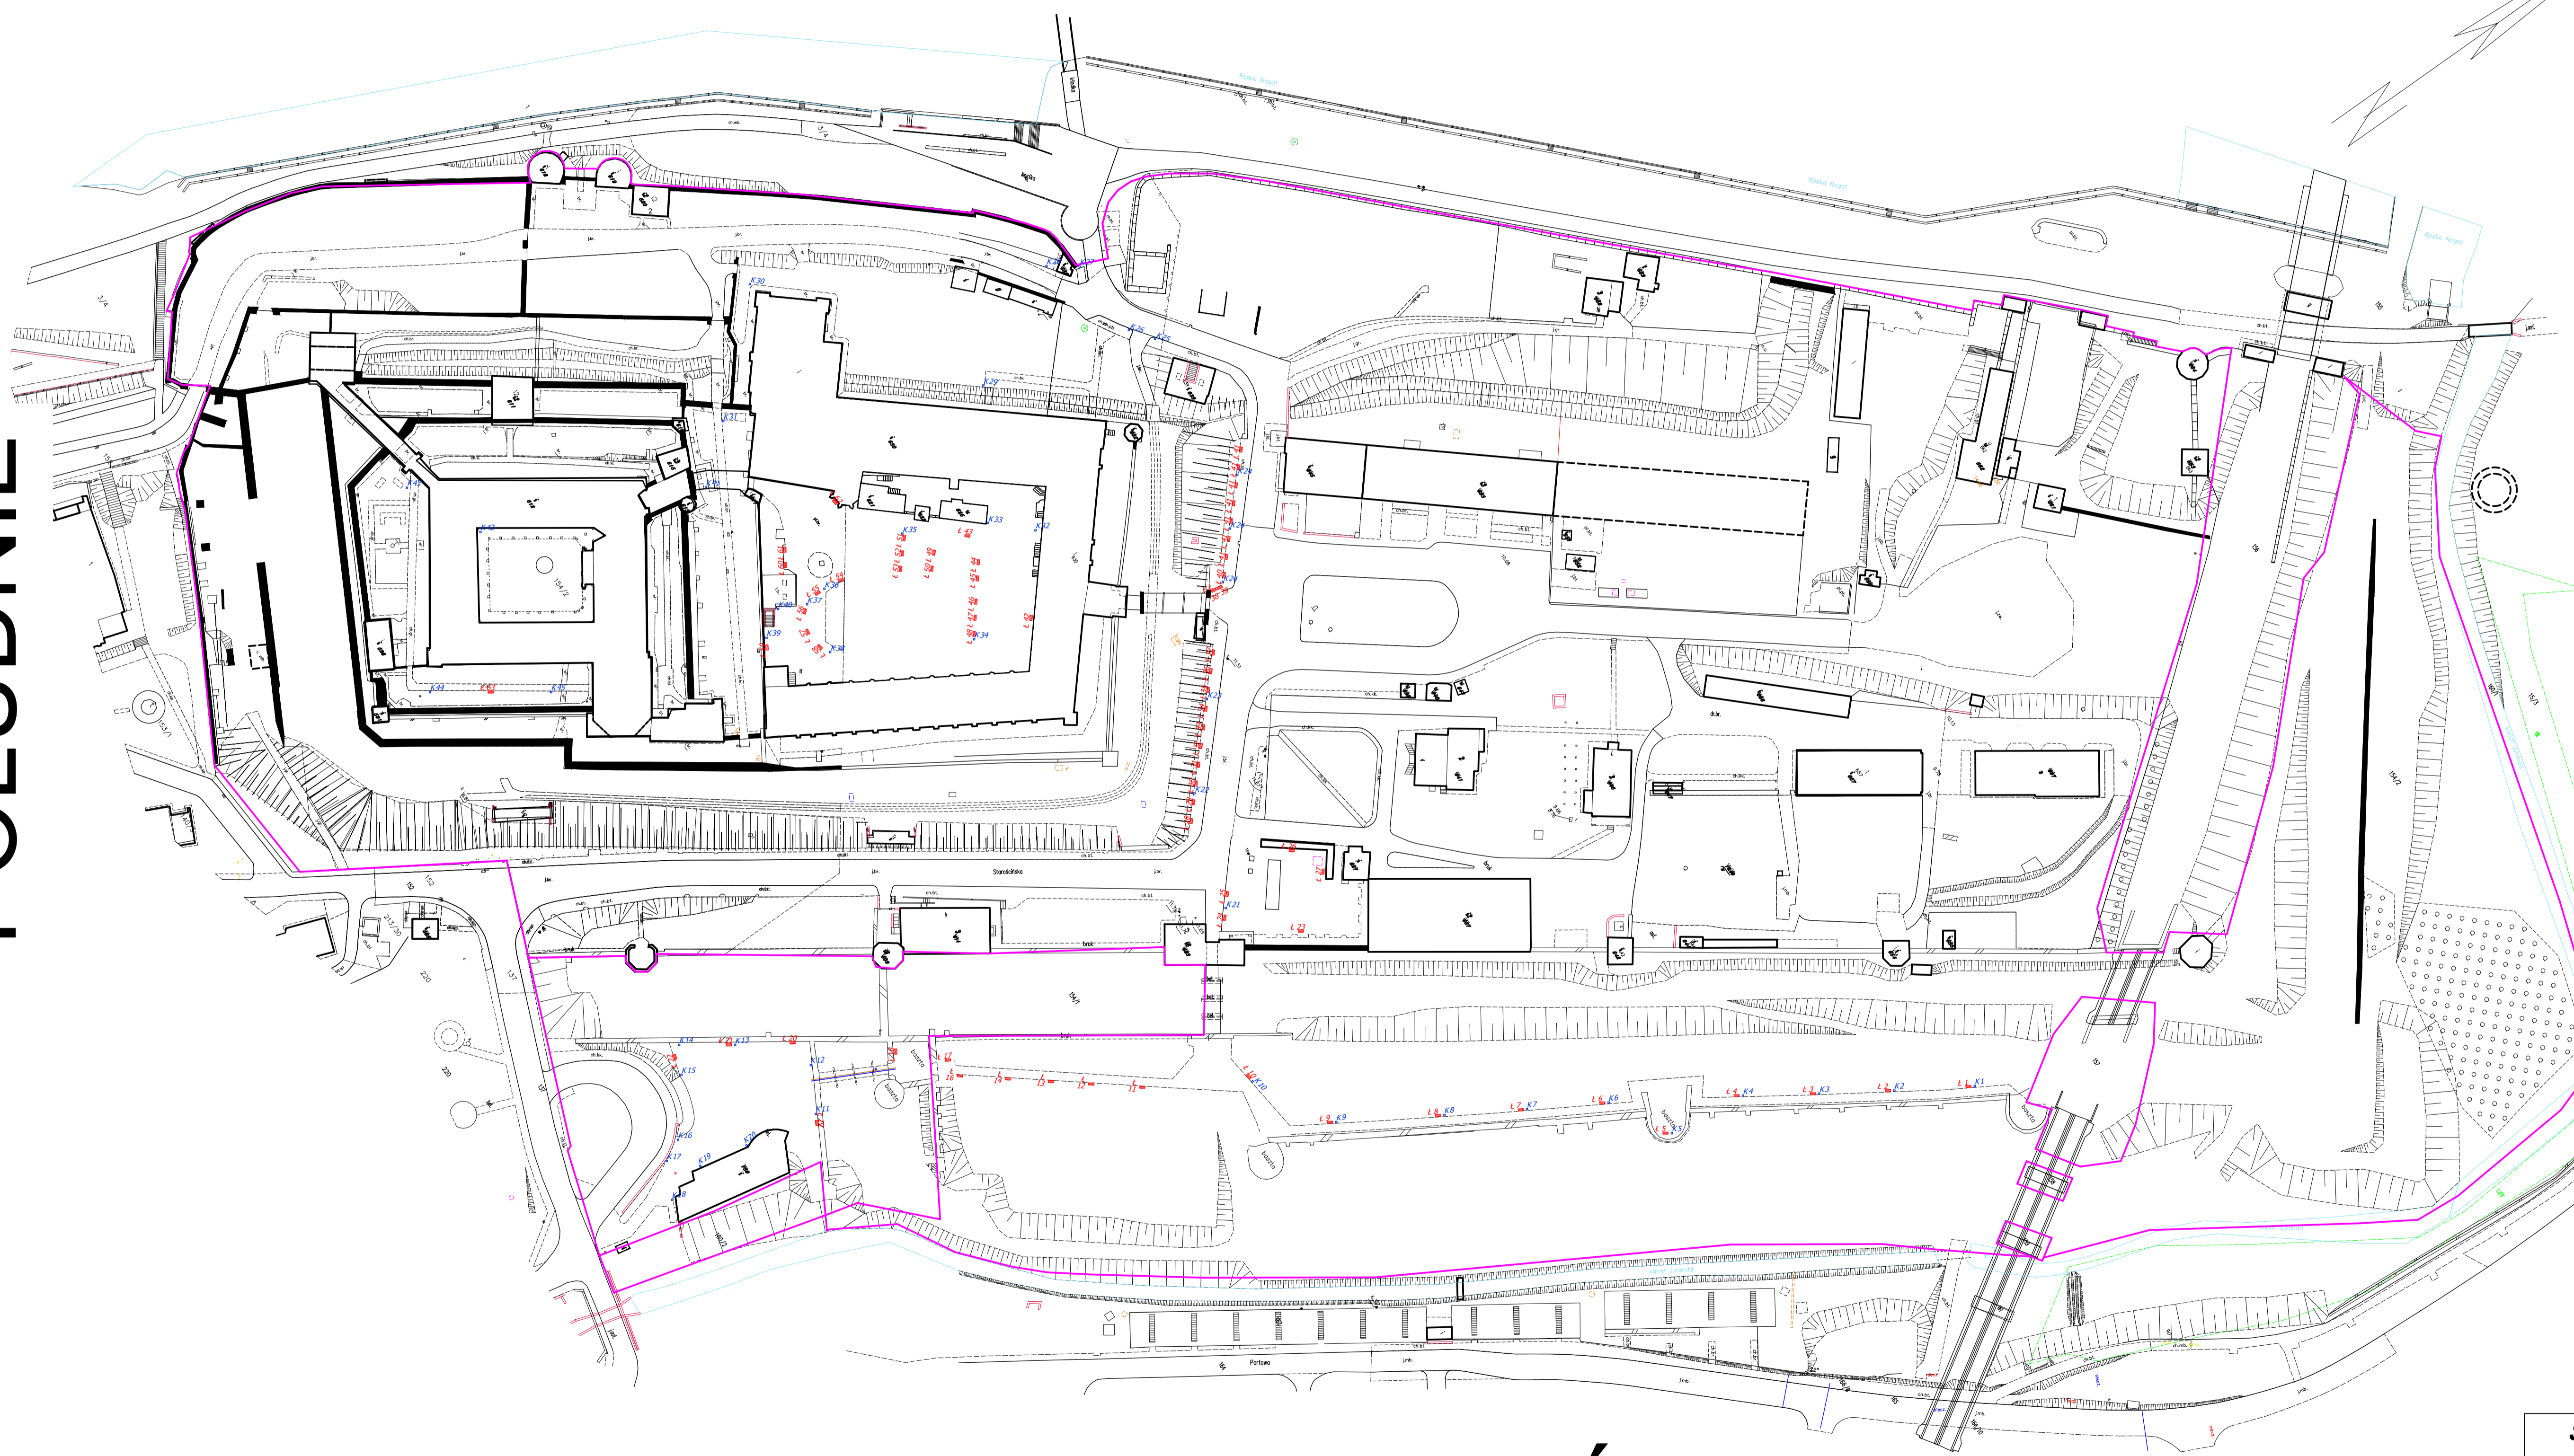

LEGENDA

| | |
|--|---------------------|
| | ławka |
| | kosz na śmieci |
| | granica działek MZM |

ZACHÓD

POŁUDNIE

PÓŁNOC

WSCHÓD

SKALA
1:1000

OPRACOWANIE:
Beata Groth
Izabela Paszkowska
Piotr Strzelec