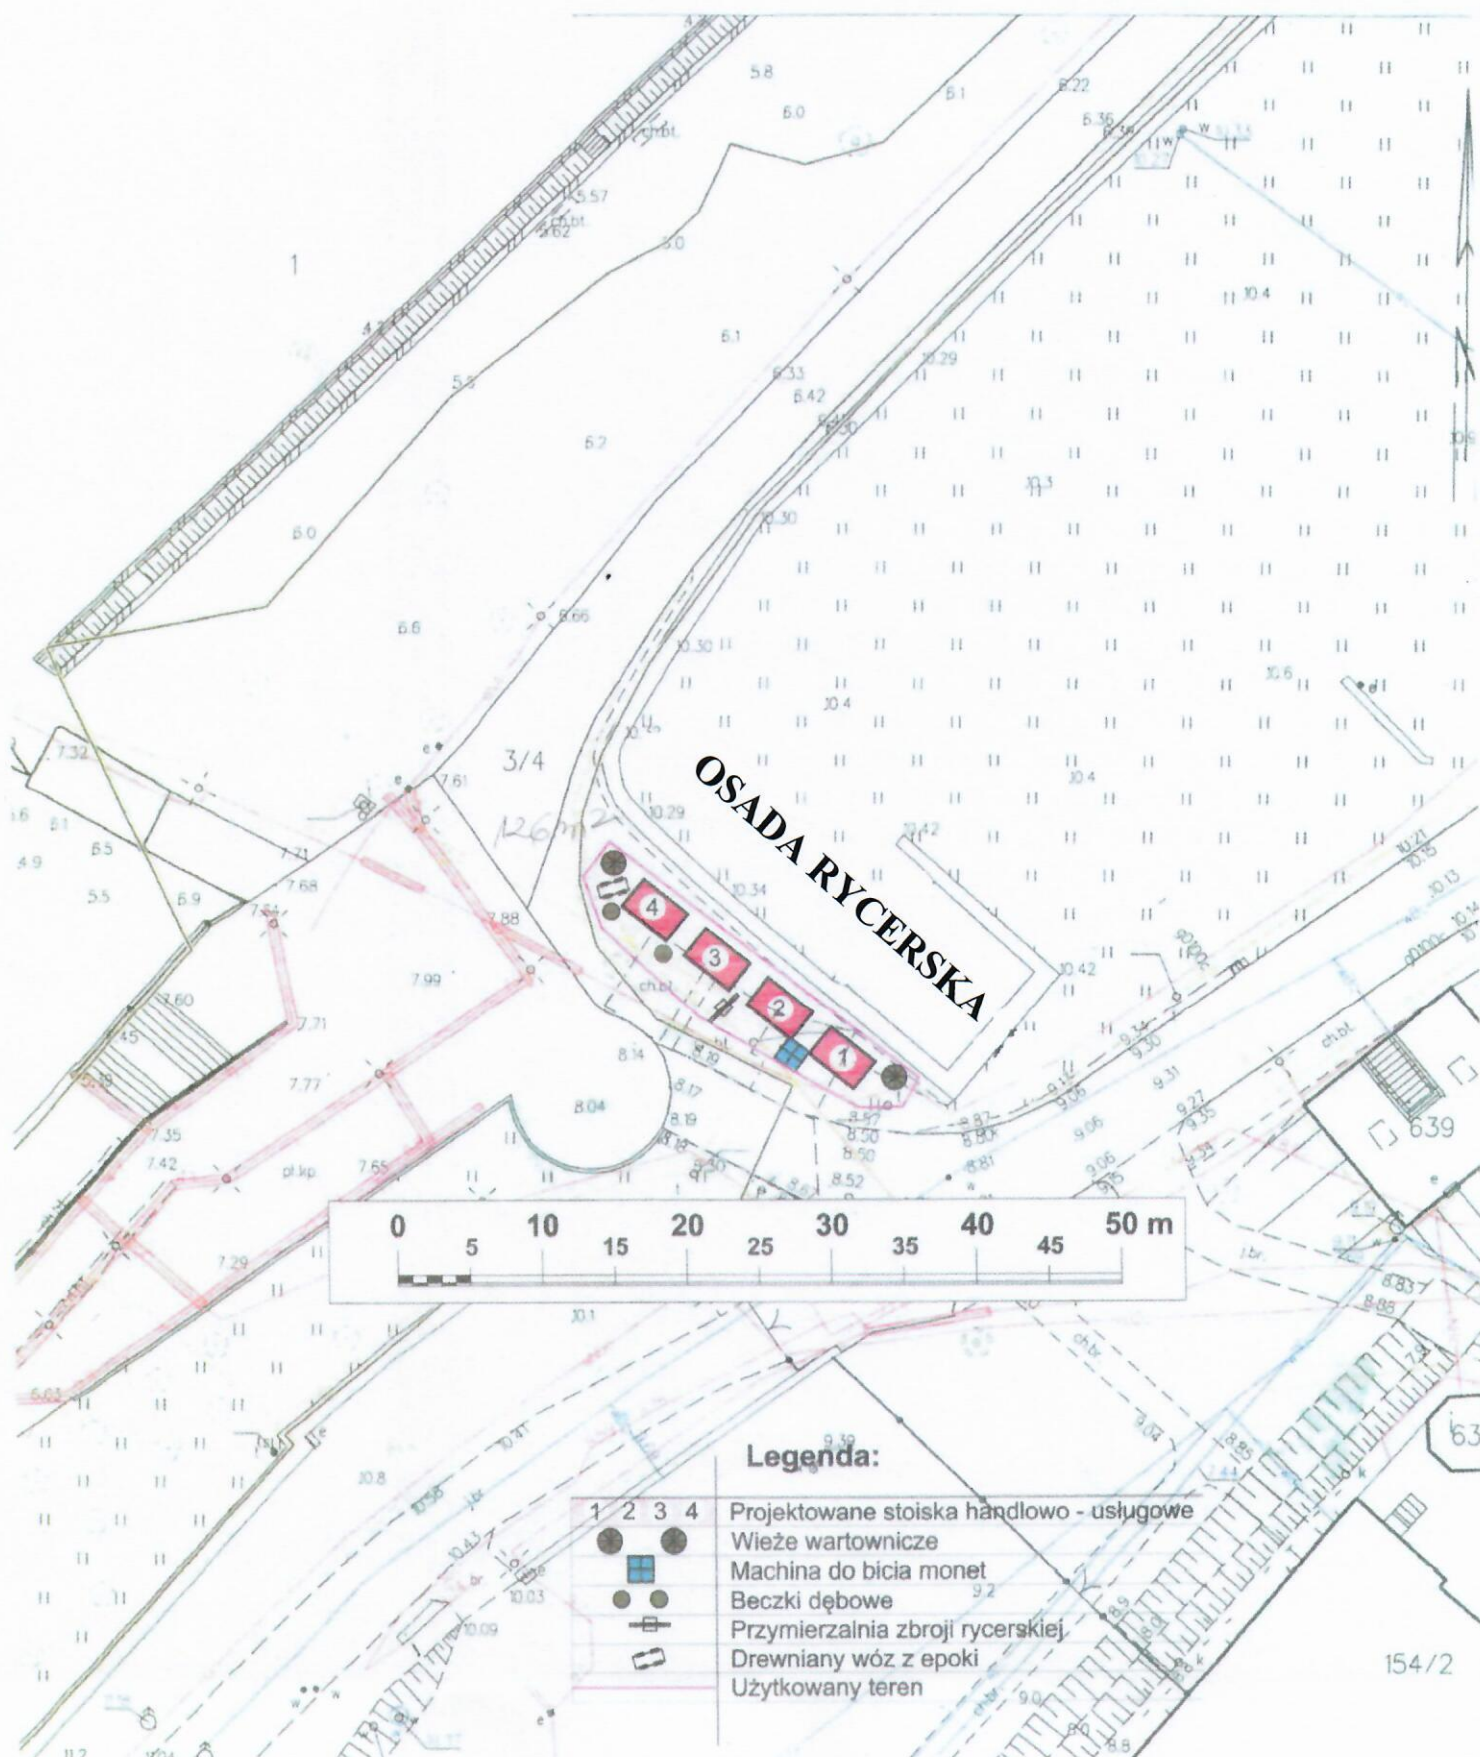

WYRYS Z MAPY ZASADNICZEJ  
 SKALA 1:500

**Legenda:**

- |         |  |
|---------|--|
| 1 2 3 4 | Projektowane stoiska handlowo - usługowe |
| ● ●     | Wieża wartownicze                        |
| ■       | Machina do bicia monet                   |
| ● ● ● ● | Beczki dębowe                            |
| ⊕       | Przymierzalnia zbroji rycerskiej         |
| ☐       | Drewniany wóz z epoki                    |
| —       | Użytkowany teren                         |